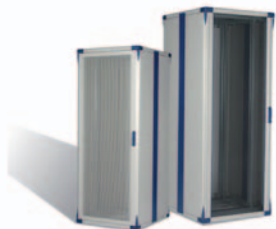

«Schneikel-Line»

Die Server- und Netzwerkplattform. Bequemer Zugang von allen Seiten, da keine Eckpfosten. Elegantes und attraktives Design.

Plate-forme de serveur et réseau. Accès aisé de tous côtés en l'absence de piliers d'angle. Design élégant et attrayant.