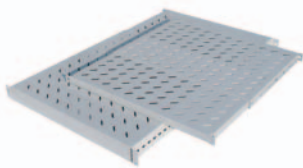

«Zubehör»

Zubehör/Accessoires

Kunststoff-Blindfrontplatten

Perforierte Kunststoff-Blindfrontplatten 27 HE zum Abreißen, in 19" 1 HE Grössen, Farbe schwarz

Plaques frontales en plastique

Plaques frontales perforées en plastique, 27 UH, à détacher, en unités de 19" 1 UH. Couleur: noir.

Art. 74 07 005

19"-Geräteboden

19" -Tablar, Frontbefestigung

Platine 19"

Tablard 19", fixation à l'avant.

Art. Ms 19 (1 HE/UH, T/P=190 mm)
Art. Ms 40 (2 HE/UH, T/P=400 mm)

19"-Geräteboden

Geräteboden fest 25 kg, 2 HE Frontbefestigung (T=450 mm)

Platine 19"

Platine supportant jusqu'à 25 kg, 2 UH, fixation à l'avant (P=450 mm).

Art. SZB-00-00-49/3

Tablar

Geräteboden mit wählbarer Nutztiefe 440x 500-900 mm oder 440x 350-600 mm

Tablard

Tablard de profondeur utile variable: 440x500-900 mm ou 440x350-600 mm.

Art. SZB-28-00-00/2 (T/P=455 mm)
Art. SZB-28-00-00/3 (T/P=405 mm)

19" 2 HE Schublade

Frontbefestigung, ausziehbar mit Schloss (T= 465 mm)

Tiroir 19" 2 UH

Fixation à l'avant, extractible, avec serrure (P=465 mm)