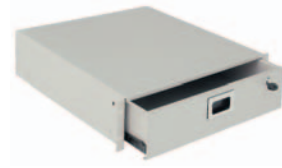

Platine 19"

Platine supportant jusqu'à 25 kg, 2 UH, fixation à l'avant (P=450 mm).

Art. SZB-00-00-49/3

Tablar

Geräteboden mit wählbarer Nutztiefe 440x 500-900 mm oder 440x 350-600 mm

Tablard

Tablard de profondeur utile variable: 440x500-900 mm ou 440x350-600 mm.

Art. 3074-83-00 (T/P=900 mm)
Art. 3393-20-00-011 (T/P=600 mm)

19" 2 HE Geräteboden

Frontbefestigung, ausziehbar, Belastung max. 20 kg 450x455 mm oder 450x405 mm

Platine 19" 2 UH

Fixation à l'avant, extractible, charge max. 20 kg, 450x455 mm ou 450x405 mm.

Art. SZB-28-00-00/2 (T/P=455 mm)
Art. SZB-28-00-00/3 (T/P=405 mm)

19" 2 HE Schublade

Frontbefestigung, ausziehbar mit Schloss (T= 465 mm)

Tiroir 19" 2 UH

Fixation à l'avant, extractible, avec serrure (P=465 mm)