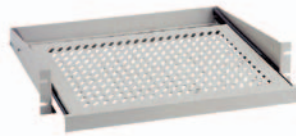

19" 2 HE Geräteboden

Frontbefestigung, ausziehbar, Belastung max. 20 kg 450x455 mm oder 450x405 mm

Platine 19" 2 UH

Fixation à l'avant, extractible, charge max. 20 kg, 450x455 mm ou 450x405 mm.

Art. SZB-28-00-00/2 (T/P=455 mm)
Art. SZB-28-00-00/3 (T/P=405 mm)